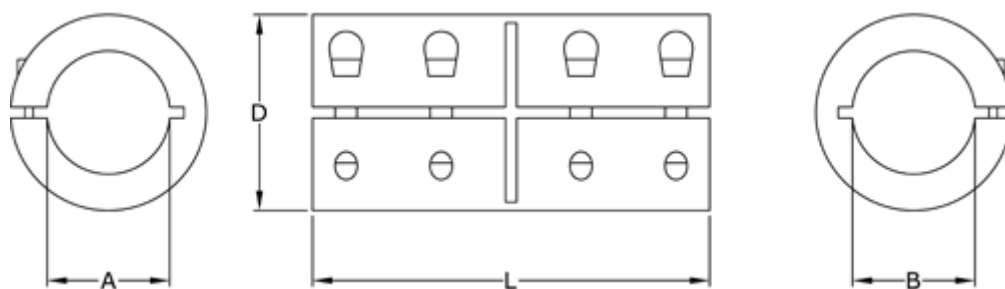

Varenummer: 3323046501020
Beskrivelse: Fast kobling str. 20 boring 20/20 mm
Slidset, Stål

Mål

A = 20
B = 20
D = 42
L = 65
Skrue = M6x16